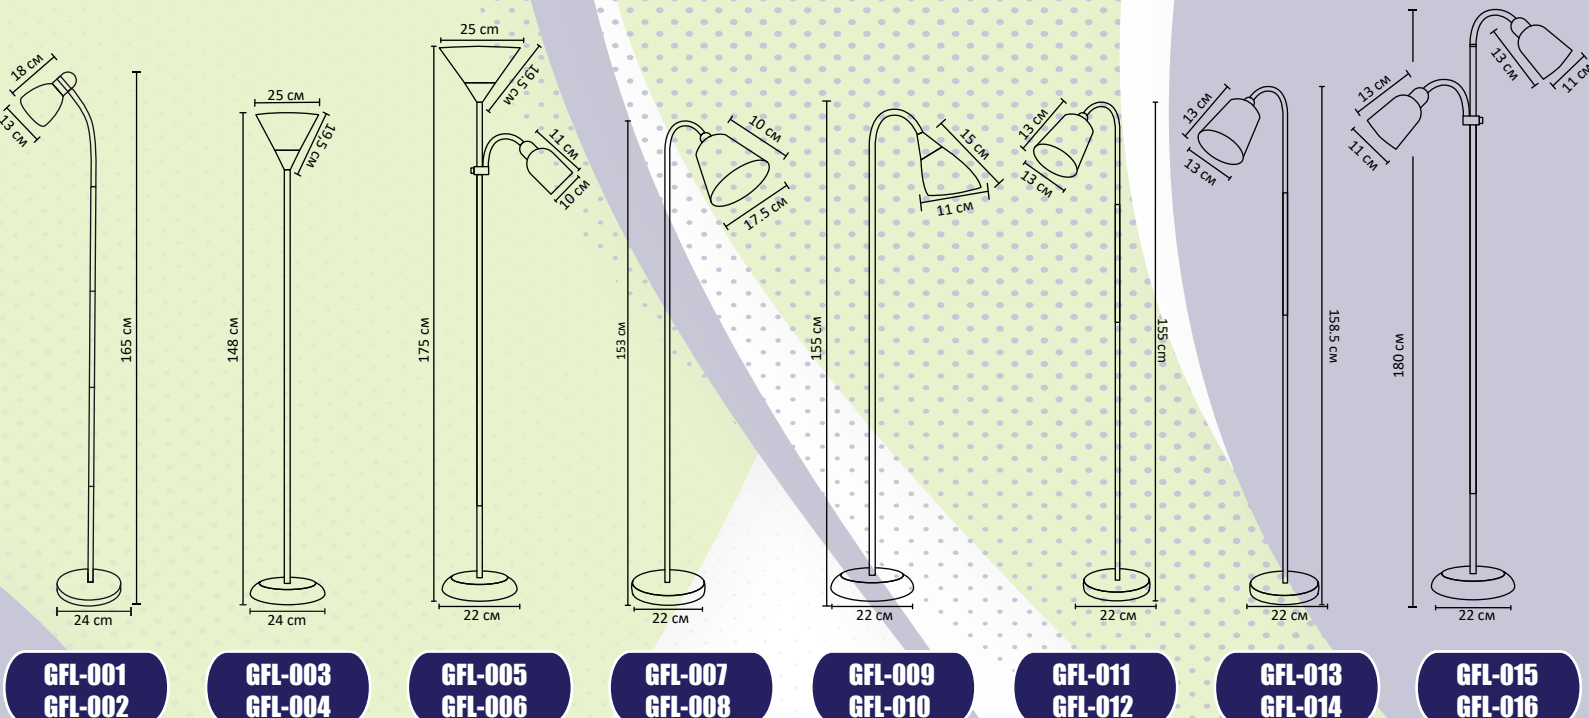

# НАПОЛЬНЫЕ СВЕТИЛЬНИКИ

- 16 МОДЕЛЕЙ
- ДЛЯ ЛЮБОГО ТИПА ЛАМП С ЦОКОЛЕМ E27
- ПЛАСТИКОВЫЕ И МЕТАЛЛИЧЕСКИЕ ПЛАФОНЫ
- ВЫКЛЮЧАТЕЛЬ НА ШНУРЕ
- УСТОЙЧИВОЕ ОСНОВАНИЕ
- ДЛИНА СЕТЕВОГО ШНУРА – ОТ 1,5 М

- ЦОКОЛЬ НА ЛАМПУ E27
- ГАРАНТИЯ 1 ГОД
- СРОК СЛУЖБЫ — 30 000 ЧАСОВ
- МАТЕРИАЛ: ПЛАСТИК + МЕТАЛЛ
- МОЖНО ИСПОЛЬЗОВАТЬ ЛАМПУ МОЩНОСТЬЮ НЕ БОЛЕЕ 60 Вт. ЛАМПА ПРИОБРЕТАЕТСЯ ОТДЕЛЬНО.

- IP20 СТЕПЕНЬ ЗАЩИТЫ ОТ ВЛАГИ И ПЫЛИ
- 120° УГОЛ СВЕЧЕНИЯ
- 220-240 В НАПРЯЖЕНИЕ

Напольные светильники ТМ General предназначены для освещения пространства во время работы или отдыха. Рекомендуется использовать светодиодные лампы ТМ General Lighting Systems с цоколем E27 подходящих размеров и мощности.

Модель	Код продукта	Высота св-ка, мм	Диаметр плафона, мм	Цоколь и мощность	Цвет корпуса	Вес, кг
GFL-001	801001	1650	130x180	E27 (60Вт)	белый	3
GFL-002	801002	1650	130x180	E27 (60Вт)	черный	3
GFL-003	801003	1480	250x195	E27 (60Вт)	белый	2,7
GFL-004	801004	1480	250x195	E27 (60Вт)	черный	2,7
GFL-005	801005	1750	большой 250x195, маленький 100x110	E27 (60Вт)	белый	3
GFL-006	801006	1750	большой 250x195, маленький 100x110	E27 (60Вт)	черный	3
GFL-007	801007	1530	175x100	E27 (60Вт)	белый	2,2
GFL-008	801008	1530	175x100	E27 (60Вт)	черный	2,2
GFL-009	801009	1550	110x150	E27 (60Вт)	белый	2,2
GFL-010	801010	1550	110x150	E27 (60Вт)	черный	2,2
GFL-011	801011	1550	130x130	E27 (60Вт)	белый	2,2
GFL-012	801012	1550	130x130	E27 (60Вт)	черный	2,2
GFL-013	801013	1585	130x130	E27 (60Вт)	белый	2,1
GFL-014	801014	1585	130x130	E27 (60Вт)	черный	2,1
GFL-015	801015	1800	оба плафона 130x110	E27 (60Вт)	белый	3
GFL-016	801016	1800	оба плафона 130x110	E27 (60Вт)	черный	3